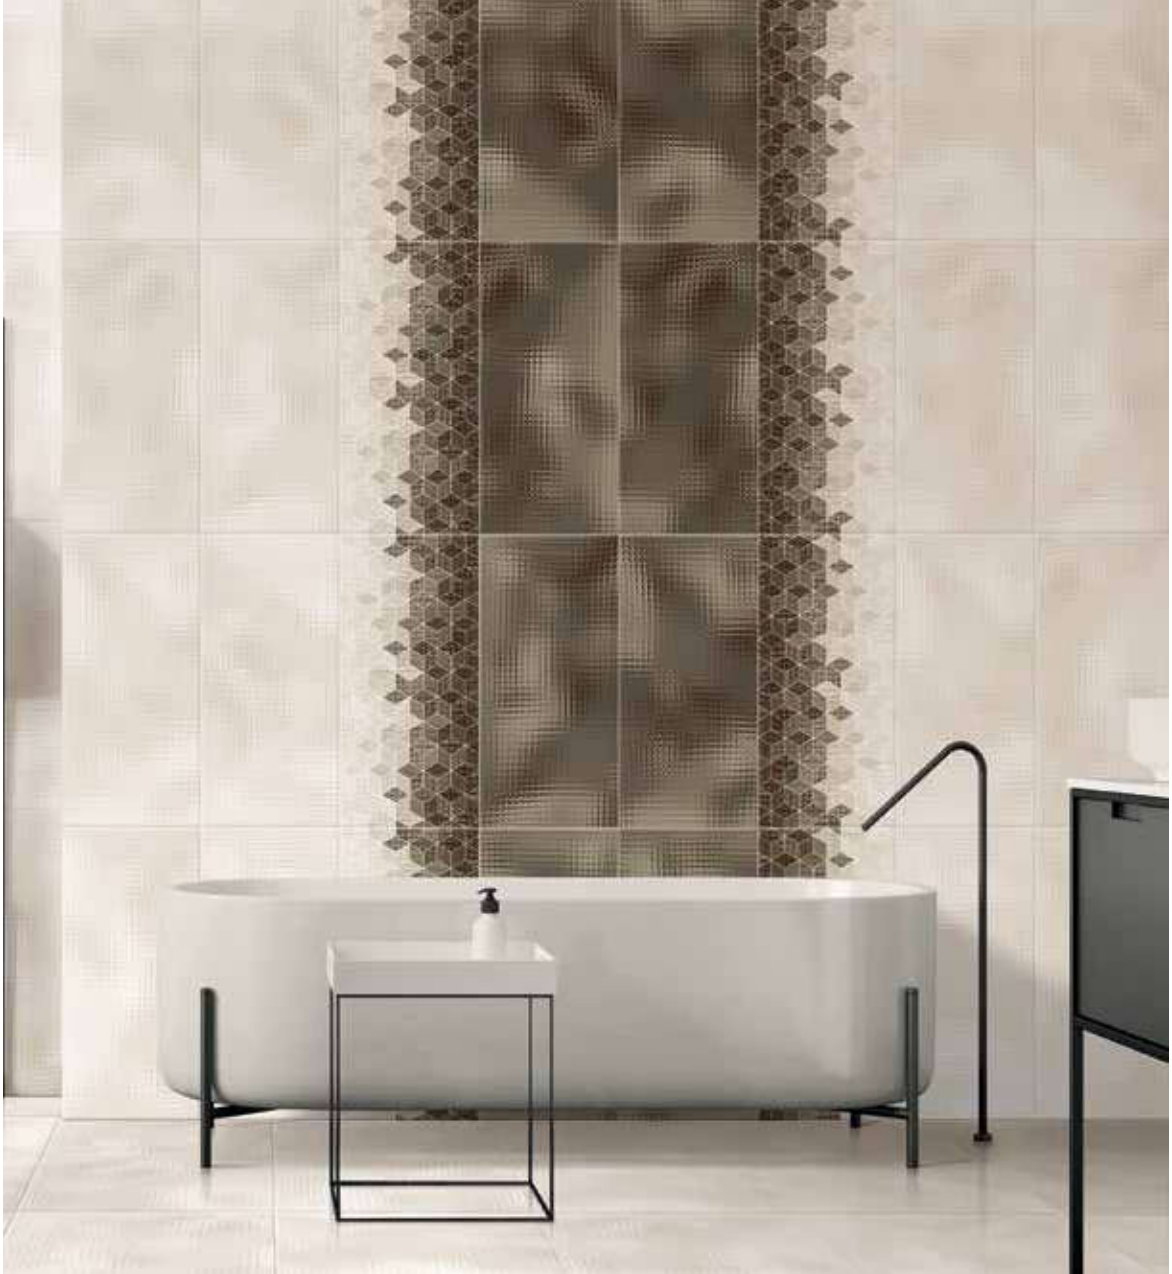

# VEGA

[www.ankaseramik.com.tr](http://www.ankaseramik.com.tr)

**VEGA - VEG1** 30x60 cm  
Krem / Cream   

**VEGA - VEG3** 30x60 cm  
Gold Dekor / Gold Decor   

**VEGA MODERN - VEG4** 30x60 cm  
Gold Dekor / Gold Decor   

**VEGA - VEG2** 30x60 cm  
Gold / Gold   

**VEGA - VEG5** 40x40 cm  
Krem / Cream    

ÜRÜN CİNSİ PRODUCT TYPE	EBAT (cm.) SIZE (inch)	KALINLIK (cm.) THICKNESS	ADET / KUTU PCS. / BOX	M <sup>2</sup> / KUTU SQM. / BOX	KG. / KUTU KG. / BOX ±1	KUTU / PALET BOX / PAL.	M <sup>2</sup> / PALET SQM. / PAL.	ADET / PALET PCS. / PAL.	KG.(brüt) / PALET KG.(gross) / PAL ±30
DUVAR KAROSU / WALL TILES	30x60 / 12"x24"	0,97	9	1,62	27	32	51,84	288	875
DEKOR / DECOR	30x60 / 12"x24"	0,97	9	1,62	27	32	51,84	288	875
YER KAROSU / FLOOR TILES	40x40 / 16"x16"	0,85	10	1,6	28	48	76,8	480	1370

# VEGA

[www.ankaseramik.com.tr](http://www.ankaseramik.com.tr)

VEGA - VEG6 30x60 cm  
Beyaz / White

VEGA - VEG8 30x60 cm  
Siyah Dekor / Black Decor

VEGA MODERN - VEG9 30x60 cm  
Siyah Dekor / Black Decor

VEGA - VEG7 30x60 cm  
Siyah / Black

VEGA - VEG10 40x40 cm  
Beyaz / White PEI2

ÜRÜN CİNSİ PRODUCT TYPE	EBAT (cm.) SIZE (inch)	KALINLIK (cm.) THICKNESS	ADET / KUTU PCS. / BOX	M <sup>2</sup> / KUTU SQM. / BOX	KG. / KUTU KG. / BOX ±1	KUTU / PALET BOX / PAL.	M <sup>2</sup> / PALET SQM. / PAL.	ADET / PALET PCS. / PAL.	KG.(brüt) / PALET KG.(gross) / PAL ±30
DUVAR KAROSU / WALL TILES	30x60 / 12"x24"	0,97	9	1,62	27	32	51,84	288	875
DEKOR / DECOR	30x60 / 12"x24"	0,97	9	1,62	27	32	51,84	288	875
YER KAROSU / FLOOR TILES	40x40 / 16"x16"	0,85	10	1,6	28	48	76,8	480	1370