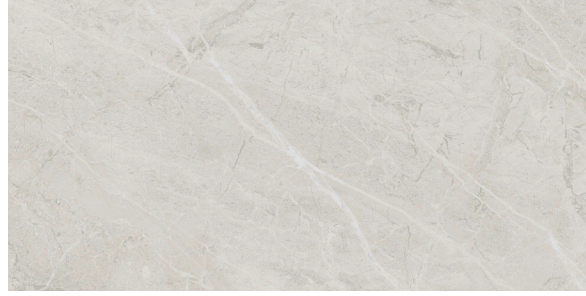

ALEGRA

Parlak Duvar Karoları

Alegra Beyaz

FON-8570
30x60 cm