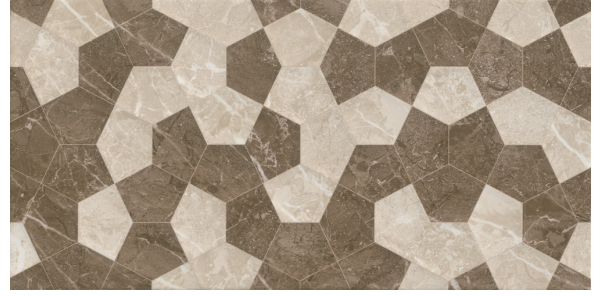

Alegra Bej Kahve Mix Dekor

RP-8881
30x60 cm