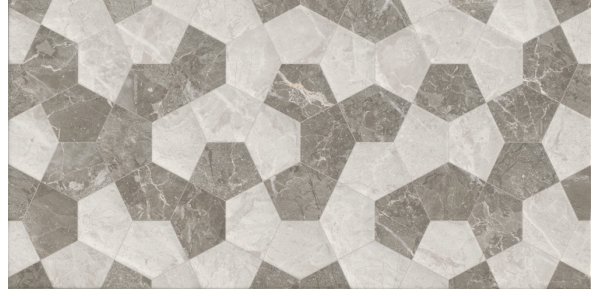

Alegra Beyaz Gri Mix Dekor

RP-8880
30x60 cm